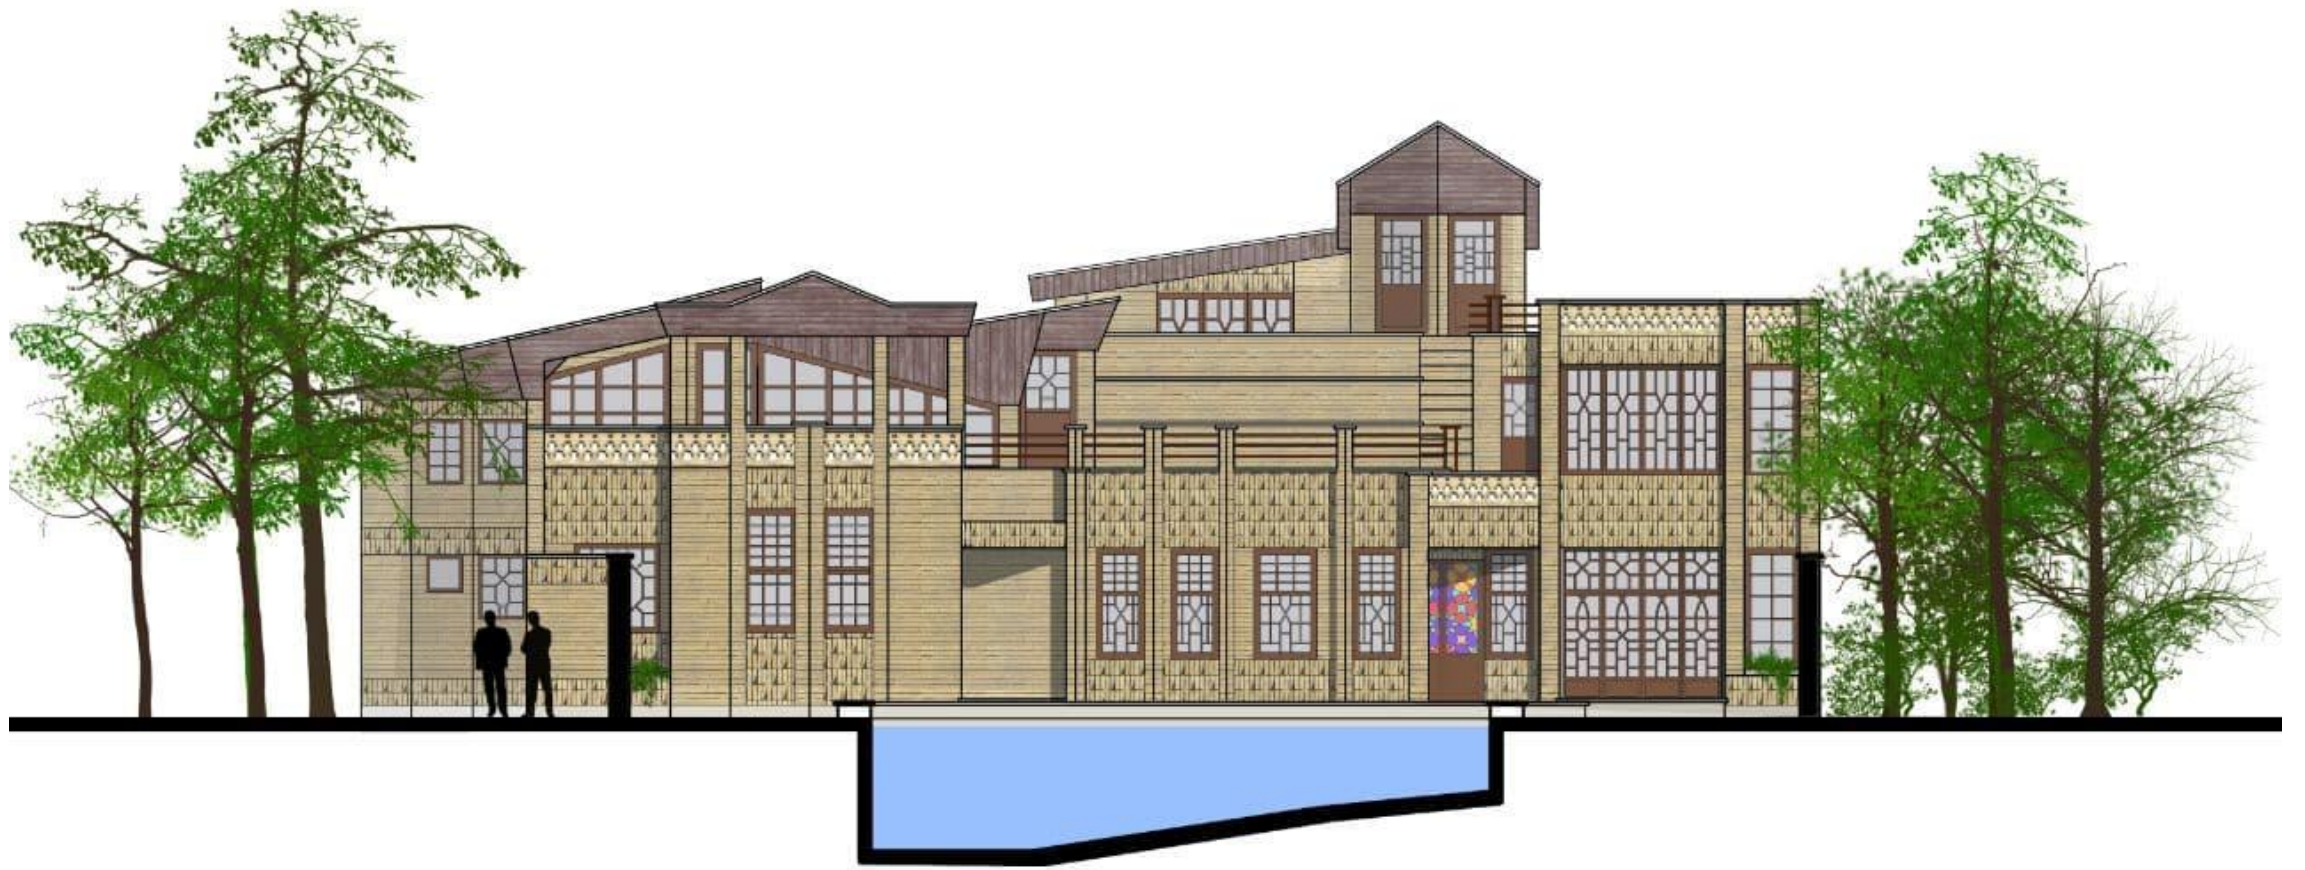

مجموعه آثار دکتر
سلمان نقره کار

یادمان علم و صنعت

مجتمع آپارتمانی نارمک

مقیاس: ۱/۱۰۰

پلان تیب طبقات اول تا چهارم مسکونی

خانه مظفریان

مسجد الرسول
میدان رسالت تهران

MEHR NEWSAGENCY
Photo: Zohair Seidanloo