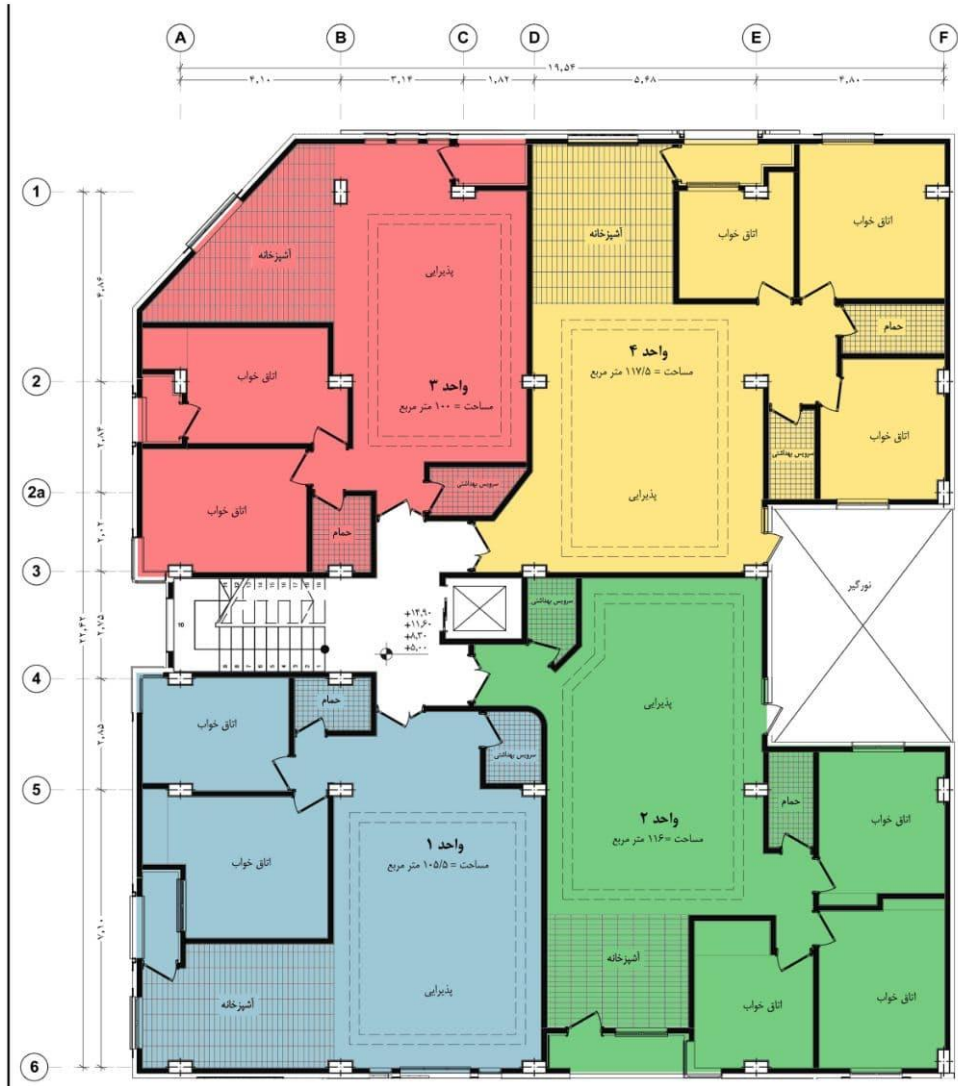

مجموعه آثار دکتر
سلمان نقره کار

یادمان علم و صنعت

مجتمع آپارتمانی نارمک

مقیاس: ۱/۱۰۰

پلان تیب طبقات اول تا چهارم مسکونی

خانه مظفریان

مسجد الرسول
میدان رسالت تهران

MEHR NEWSAGENCY
Photo: Zohair Seidanloo