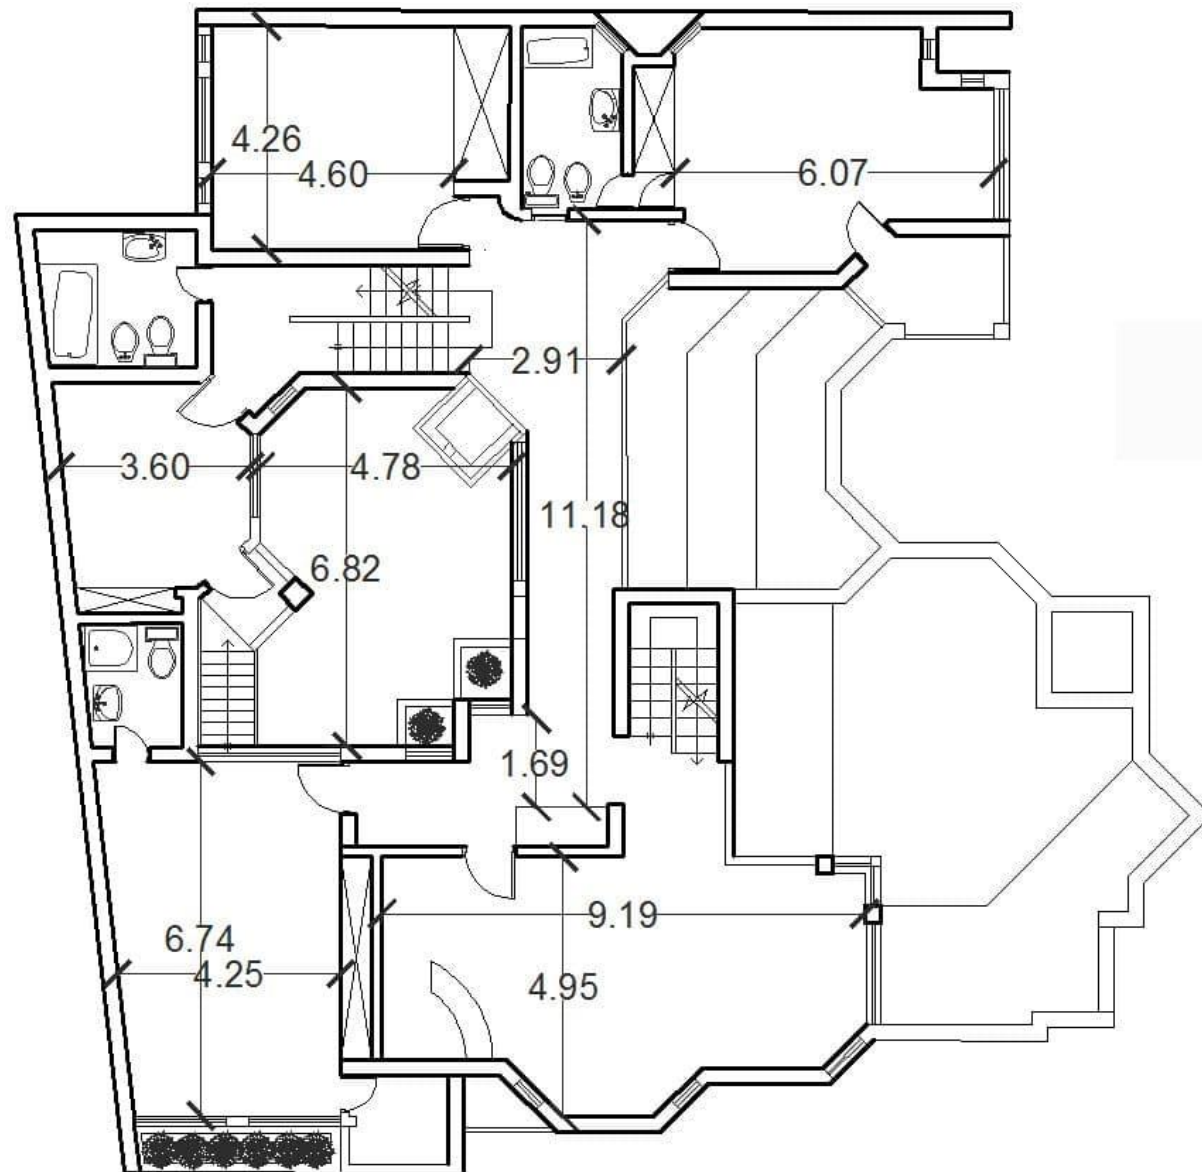

مجموعه آثار دکتر
سلمان نقره کار

یادمان علم و صنعت

مجتمع آپارتمانی نارمک

مقیاس: ۱/۱۰۰

پلان تیب طبقات اول تا چهارم مسکونی

خانه مظفریان

مسجد الرسول
میدان رسالت تهران

MEHR NEWSAGENCY
Photo: Zohair Seidanloo